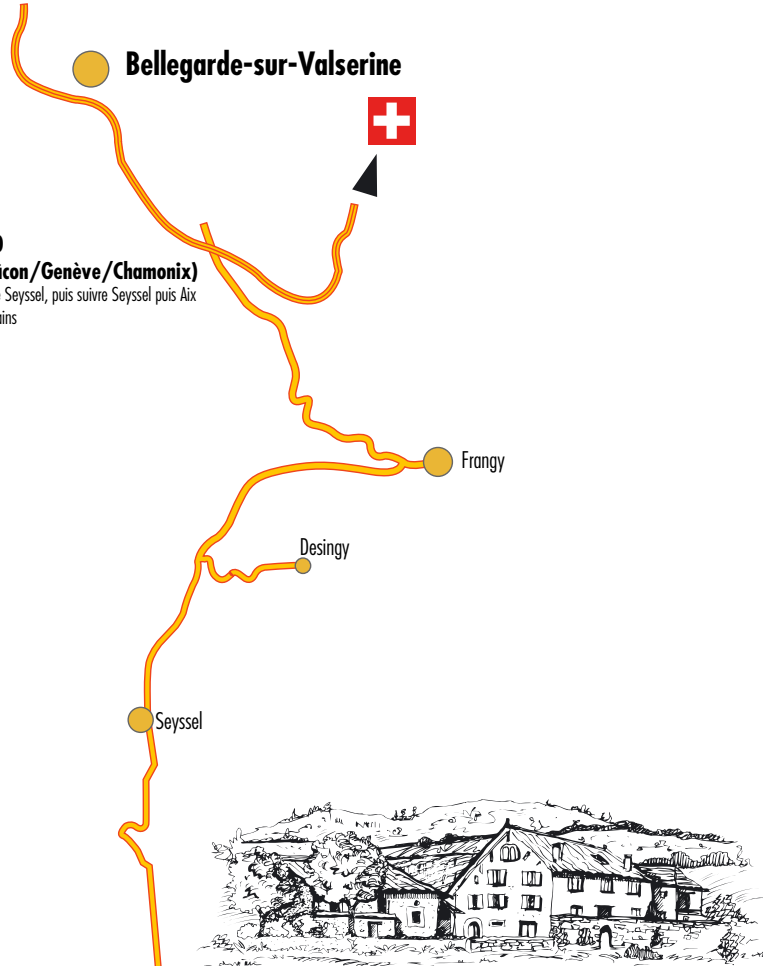

Domaine de VERONNET

73310 Sèrrières-en-Chautagne

Tél. /Fax : +33 (0)479 637 311

A40
(Mâcon/Genève/Chamonix)
Sortie Seyssel, puis suivre Seyssel puis Aix les Bains

Sèrrières-en-Chautagne

1640 DOMAINE VERONNET
VIGNERON - RECOLTANT / CHAUTAGNE - SAVOIE

A43/A41
(Lyon/Chambéry/Annecy)
Sortie aix les bains nord, puis suivre le Lac du Bourget et Seyssel